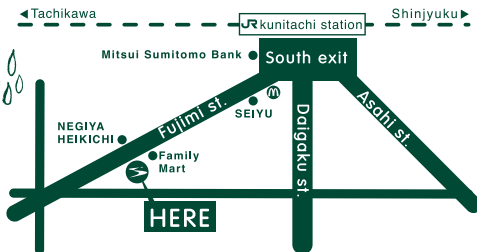

PARTY PLAN

学生さんは
¥500引き!

SQUALL CAFE 042-573-7183

1F Kakutora bldg. 1-9-19 Naka Kunitachi Tokyo 〒186-0004

スクールカフェ パーティープラン

4名様より2時間。
貸切やウェディングなど
各種パーティーもOK
お気軽に店舗迄ご相談ください

1500 (飲み放題付 3500)	だんぜん お得!! 2000 (飲み放題付 4000)	3000 (飲み放題付 5000)
<p>えびせん Shrimp Cracker</p> <p>水餃子 Boiled dumpling</p> <p>手羽揚 Fried chicken wing</p> <p>麵 or 飯 Rice or Noodles</p>	<p>SQUALL 生春巻 Summer roll</p> <p>前菜 3 品盛り 3 kinds of appetizer</p> <p>ハウスサラダ House salad</p> <p>スペアリブ Spare ribs</p> <p>エビ青菜塩炒め Fried shrimp & greens</p> <p>パッタイ Pad thai</p> <p>めの鶏ごはん Chicken rice</p>	<p>SQUALL 生春巻 Summer roll</p> <p>前菜 3 品盛り 3 kinds of appetizer</p> <p>魚介春雨サラダ Cellophane noodles salad</p> <p>丸鶏のタイローストチキン Thai roasted chicken</p> <p>揚魚香味ソースがけ Fried fish w/ herb sauce</p> <p>パッタイ Pad thai</p> <p>めの鶏ごはん Chicken rice</p> <p>Sweets Dessert</p>